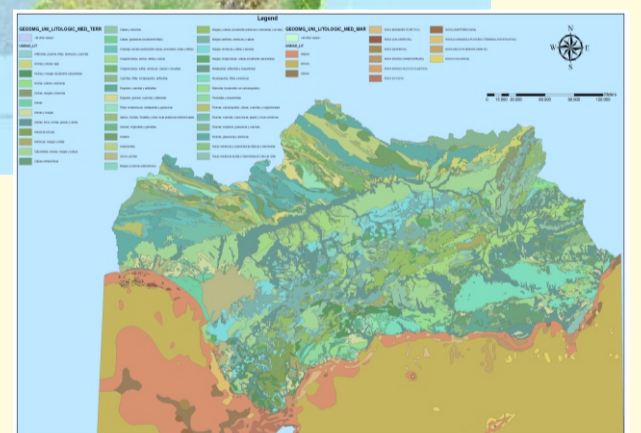

CURSO EXTRAORDINARIO CARTOGRAFIA Y SIG

BASE DE DATOS
RELACIONALES

MODELOS
CARTOGRÁFICOS

MODELIZACION CARTOGRAFICA

ANÁLISIS ESPACIAL
CARTOGRÁFICO

Facultad de Ciencias Agrarias y Ambientales/Facultad de Ciencias

Días 12 y 19 Marzo + 9 y 16 Abril 2021 (16-21h)

INSCRIPCIÓN: <http://formacionpermanente.usal.es>

(buscar: Cartografía y SIG)

Duración: 40 horas

CURSO PRÁCTICO Y DIPLOMA

Curso Online