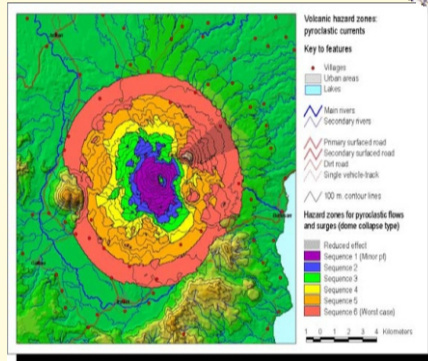

CURSO EXTRAORDINARIO CARTOGRAFIA Y SIG

BASE DE DATOS
RELACIONALES

MODELOS
CARTOGRÁFICOS

MODELIZACION CARTOGRAFICA

ANÁLISIS ESPACIAL
CARTOGRÁFICO

Facultad de Ciencias Agrarias y Ambientales/Facultad de Ciencias

Días 12 y 19 Marzo + 9 y 16 Abril 2021 (16-21h)

INSCRIPCIÓN: <http://formacionpermanente.usal.es>

(buscar: Cartografía y SIG)

Duración: 40 horas

CURSO PRÁCTICO Y DIPLOMA

Curso Online