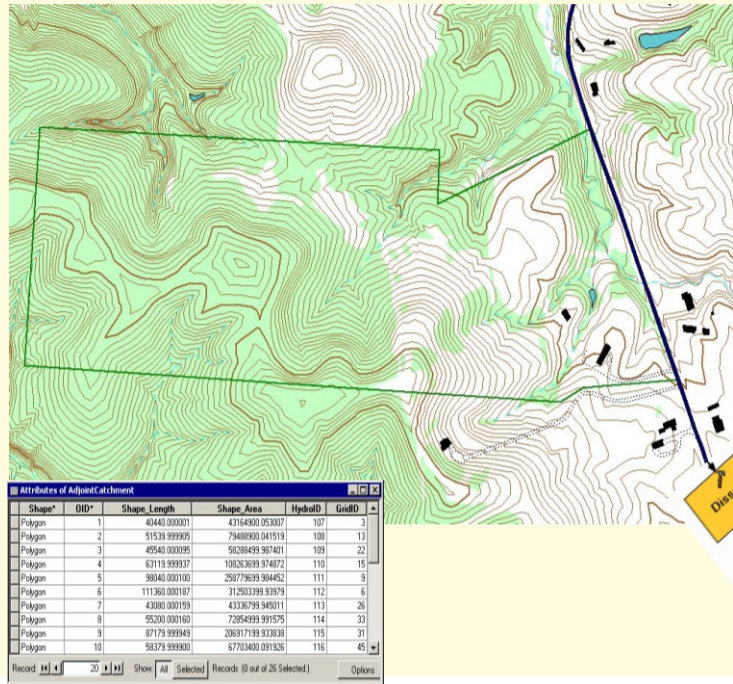

CURSO EXTRAORDINARIO CARTOGRAFIA Y SIG

BASE DE DATOS
RELACIONALES

MODELOS
CARTOGRÁFICOS

MODELIZACION CARTOGRAFICA

ANÁLISIS ESPACIAL
CARTOGRÁFICO

Facultad de Ciencias Agrarias y Ambientales/Facultad de Ciencias

Días 12 y 19 Marzo + 9 y 16 Abril 2021 (16-21h)

INSCRIPCIÓN: <http://formacionpermanente.usal.es>

(buscar: Cartografía y SIG)

Duración: 40 horas

CURSO PRÁCTICO Y DIPLOMA

Curso Online