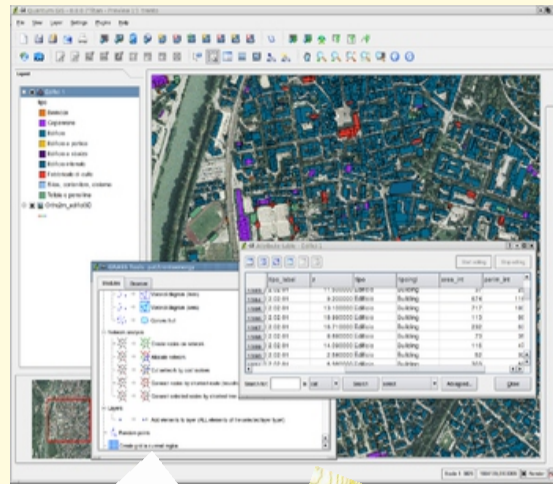

CURSO EXTRAORDINARIO CARTOGRAFIA Y SIG

BASE DE DATOS
RELACIONALES

MODELOS
CARTOGRÁFICOS

MODELIZACION CARTOGRAFICA

ANÁLISIS ESPACIAL
CARTOGRÁFICO

Facultad de Ciencias Agrarias y Ambientales/Facultad de Ciencias

Días 12 y 19 Marzo + 9 y 16 Abril 2021 (16-21h)

INSCRIPCIÓN: <http://formacionpermanente.usal.es>

(buscar: Cartografía y SIG)

Duración: 40 horas

CURSO PRÁCTICO Y DIPLOMA

Curso Online