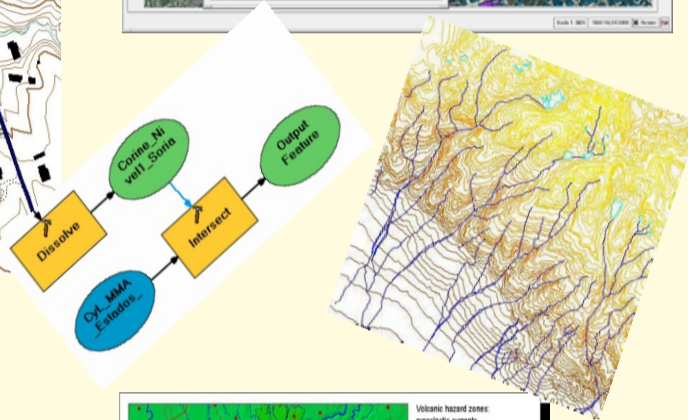

CURSO EXTRAORDINARIO CARTOGRAFIA Y SIG

BASE DE DATOS
RELACIONALES

MODELOS
CARTOGRÁFICOS

MODELIZACION CARTOGRAFICA

ANÁLISIS ESPACIAL
CARTOGRÁFICO

Facultad de Ciencias Agrarias y Ambientales/Facultad de Ciencias

Días 12 y 19 Marzo + 9 y 16 Abril 2021 (16-21h)

INSCRIPCIÓN: <http://formacionpermanente.usal.es>

(buscar: Cartografía y SIG)

Duración: 40 horas

CURSO PRÁCTICO Y DIPLOMA

Curso Online