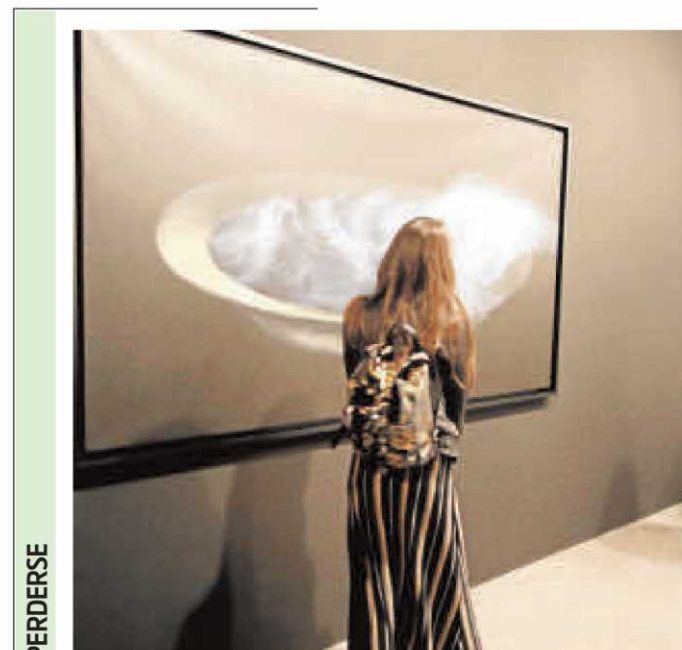

"LA SANABRIA MÁGICA EN UNAMUNO"

SALA DE LA PALABRA DEL TEATRO LICEO/ 20:00 HORAS
Conferencia organizada por la Asociación de Amigos de Unamuno a cargo de Luis Mariano Esteban.

■ CONVOCATORIAS

BIBLIOBUSES

PARA NO PERDERSE

Teatro en el cine con Helen Mirren

CINES VAN DYCK/ 20:00 HORAS

El National Theatre Live recupera esta representación (en versión original subtitulada), grabada en directo en el Teatro West End de Londres en 2013, para celebrar el 10º aniversario de sus retransmisiones en cine. Se trata de "The Audience", por la que Helen Mirren obtuvo un premio Olivier y un Tony, de nuevo encarnando a la Reina Isabel II, tras su Oscar por la película "La Reina". La reina, una figura mundialmente famosa de la que apenas sabemos nada, lleva manteniendo, desde su coronación en 1952, reuniones semanales de veinte minutos con el primer ministro y son confidenciales.

Viaje por el arte cubano actual

DA2/ 12:00-14:00 Y 17:00-20:00 H.

"Un viaje de ida y vuelta" constituye un espacio de encuentros y reencuentros entre dos escenas culturales: el arte cubano y el público español. La exposición pretende profundizar en todos aquellos aspectos culturales, sociales, antropológicos y artísticos que durante más de 500 años han forjado una relación entre los dos países, con obras de artistas consagrados y producciones de las generaciones más jóvenes. La muestra es posible gracias al depósito que ha realizado en el DA2 Luciano Méndez Sánchez, coleccionista nacido en La Fuente de San Esteban.