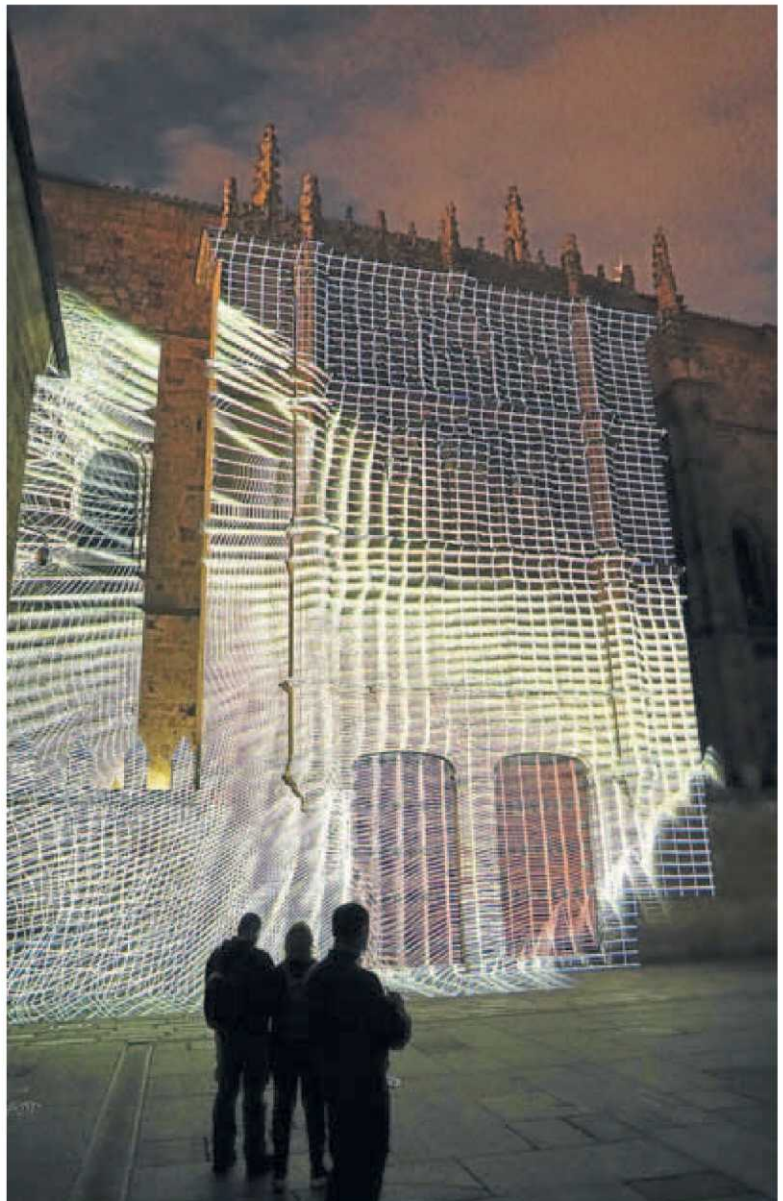

MANUEL LAYA

ZOOM FOTOGRÁFICO

Sorprendente propuesta de Non Plus Ultra en el patio del Palacio de La Salina.

Fuerza y potencia de la mano de Pasdedeux sobre el escenario del Teatro Juan del Enzina.

Un momento de la actuación de Inside Piano en el Teatro Liceo.

Destellos infinitos de arte y creatividad

FÁCYL. La primera jornada del Festival Internacional de las Artes y la Cultura de Castilla y León deslumbra con vibrantes propuestas

Dancing House deslumbrió en el Patio de Escuelas.

Impresionante aspecto de la fachada del Edificio Histórico durante la actuación nocturna.